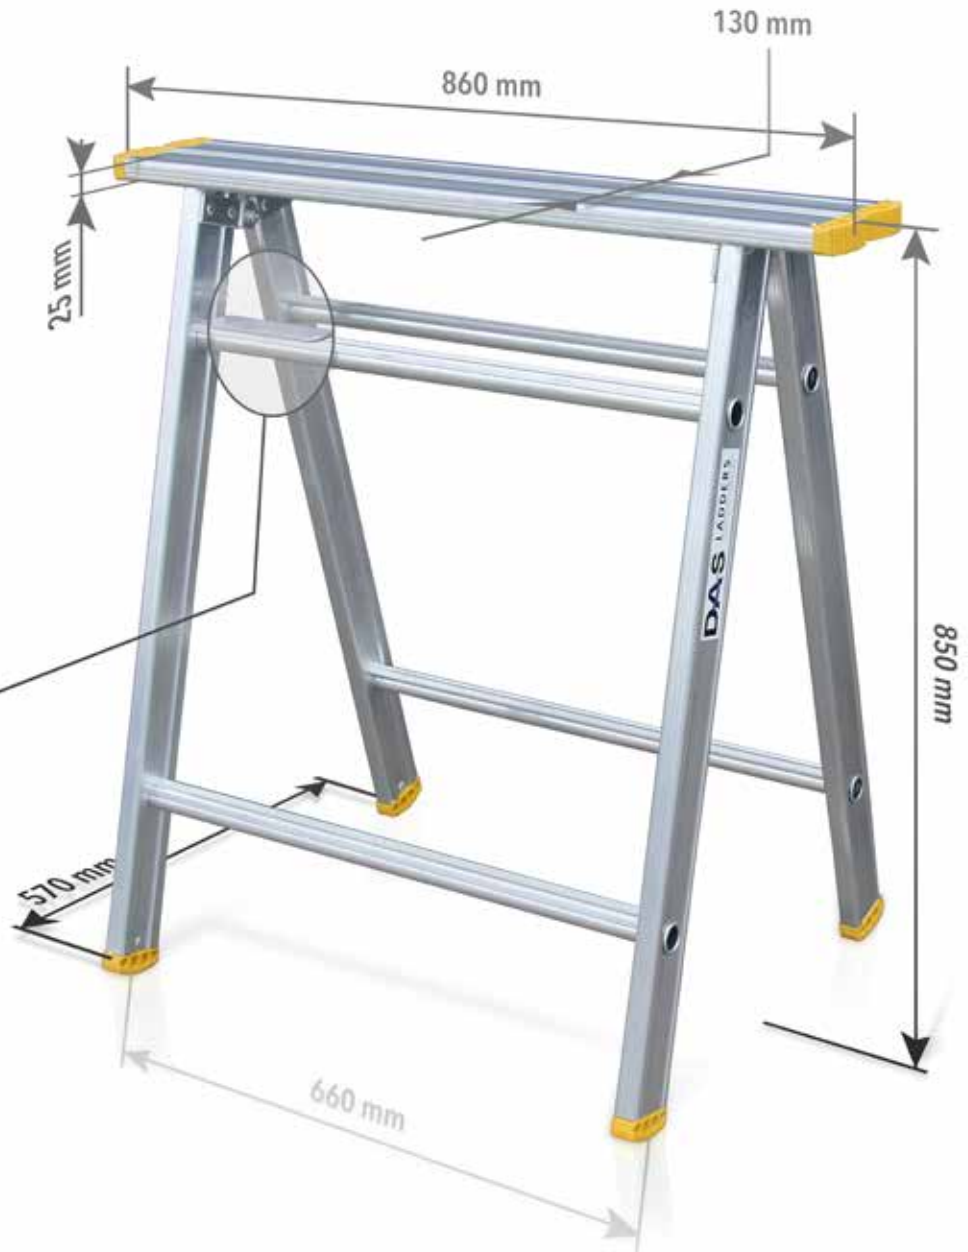

SCHRAAG / TRÉTEAU

MADE IN
BELGIUM
MADE IN

Omschrijving / Description	Gewicht (kg) / Poids (kg)	Artikelnr. / N° d'article
Zonder blokkering / Sans blocage	4,6	SCHRAAGZ
Met bloccage / Avec blocage	4,7	SCHRAAGM