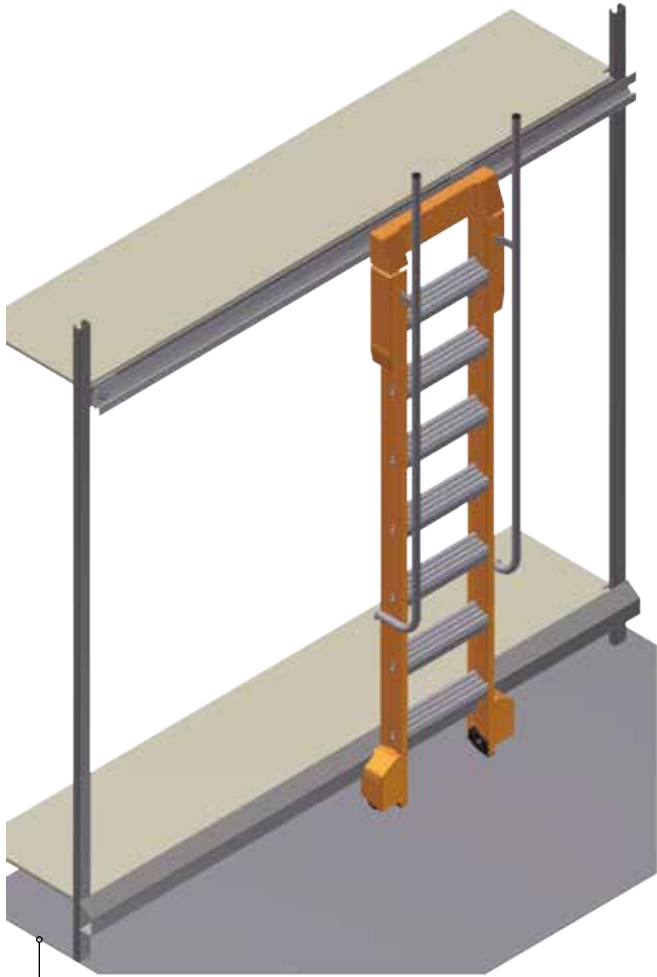

- Op basis van uw eigen ontwerp
- Inclusief technische tekeningen
- Projectontwikkeling van a tot z

Er is geen uitdaging die we niet aangaan!

MONTAGETRAP 45°

| # treden | Hoogte (mm) | Breedte (mm) | Diepte (mm) | Gewicht (kg) |
|----------|-------------|--------------|-------------|--------------|
| 1 | 200 | 500 / 600 | 425 | 4,25 |
| 2 | 400 | 500 / 600 | 535 | 6,40 |
| 3 | 600 | 500 / 600 | 745 | 9,40 |
| 4 | 800 | 500 / 600 | 955 | 12,30 |

MONTAGETRAP 67° (BORDES 400 x 400 mm)

| # treden | Hoogte (mm) | Breedte (mm) | Diepte (mm) | Gewicht (kg) |
|----------|-------------|--------------|-------------|--------------|
| 2 | 500 | 490 | 650 | 6,6 |
| 3 | 750 | 520 | 765 | 8,1 |
| 4 | 1000 | 550 | 880 | 9,8 |

ALLE BORDESSEN, TRAPPEN EN LEUNINGEN ZIJN CONFORM DE NORM **EN 14122-3**

MAAK HET VERSCHIL, KIES VOOR DAS!

DAS
LADDERS

KOOLADDER MET BORDES

ZELFVERGRENDELLENDE TRAPLADDER OP RAILSISTEEM

HELICOPTERPLATFORM

MOBIELE TRAPPEN